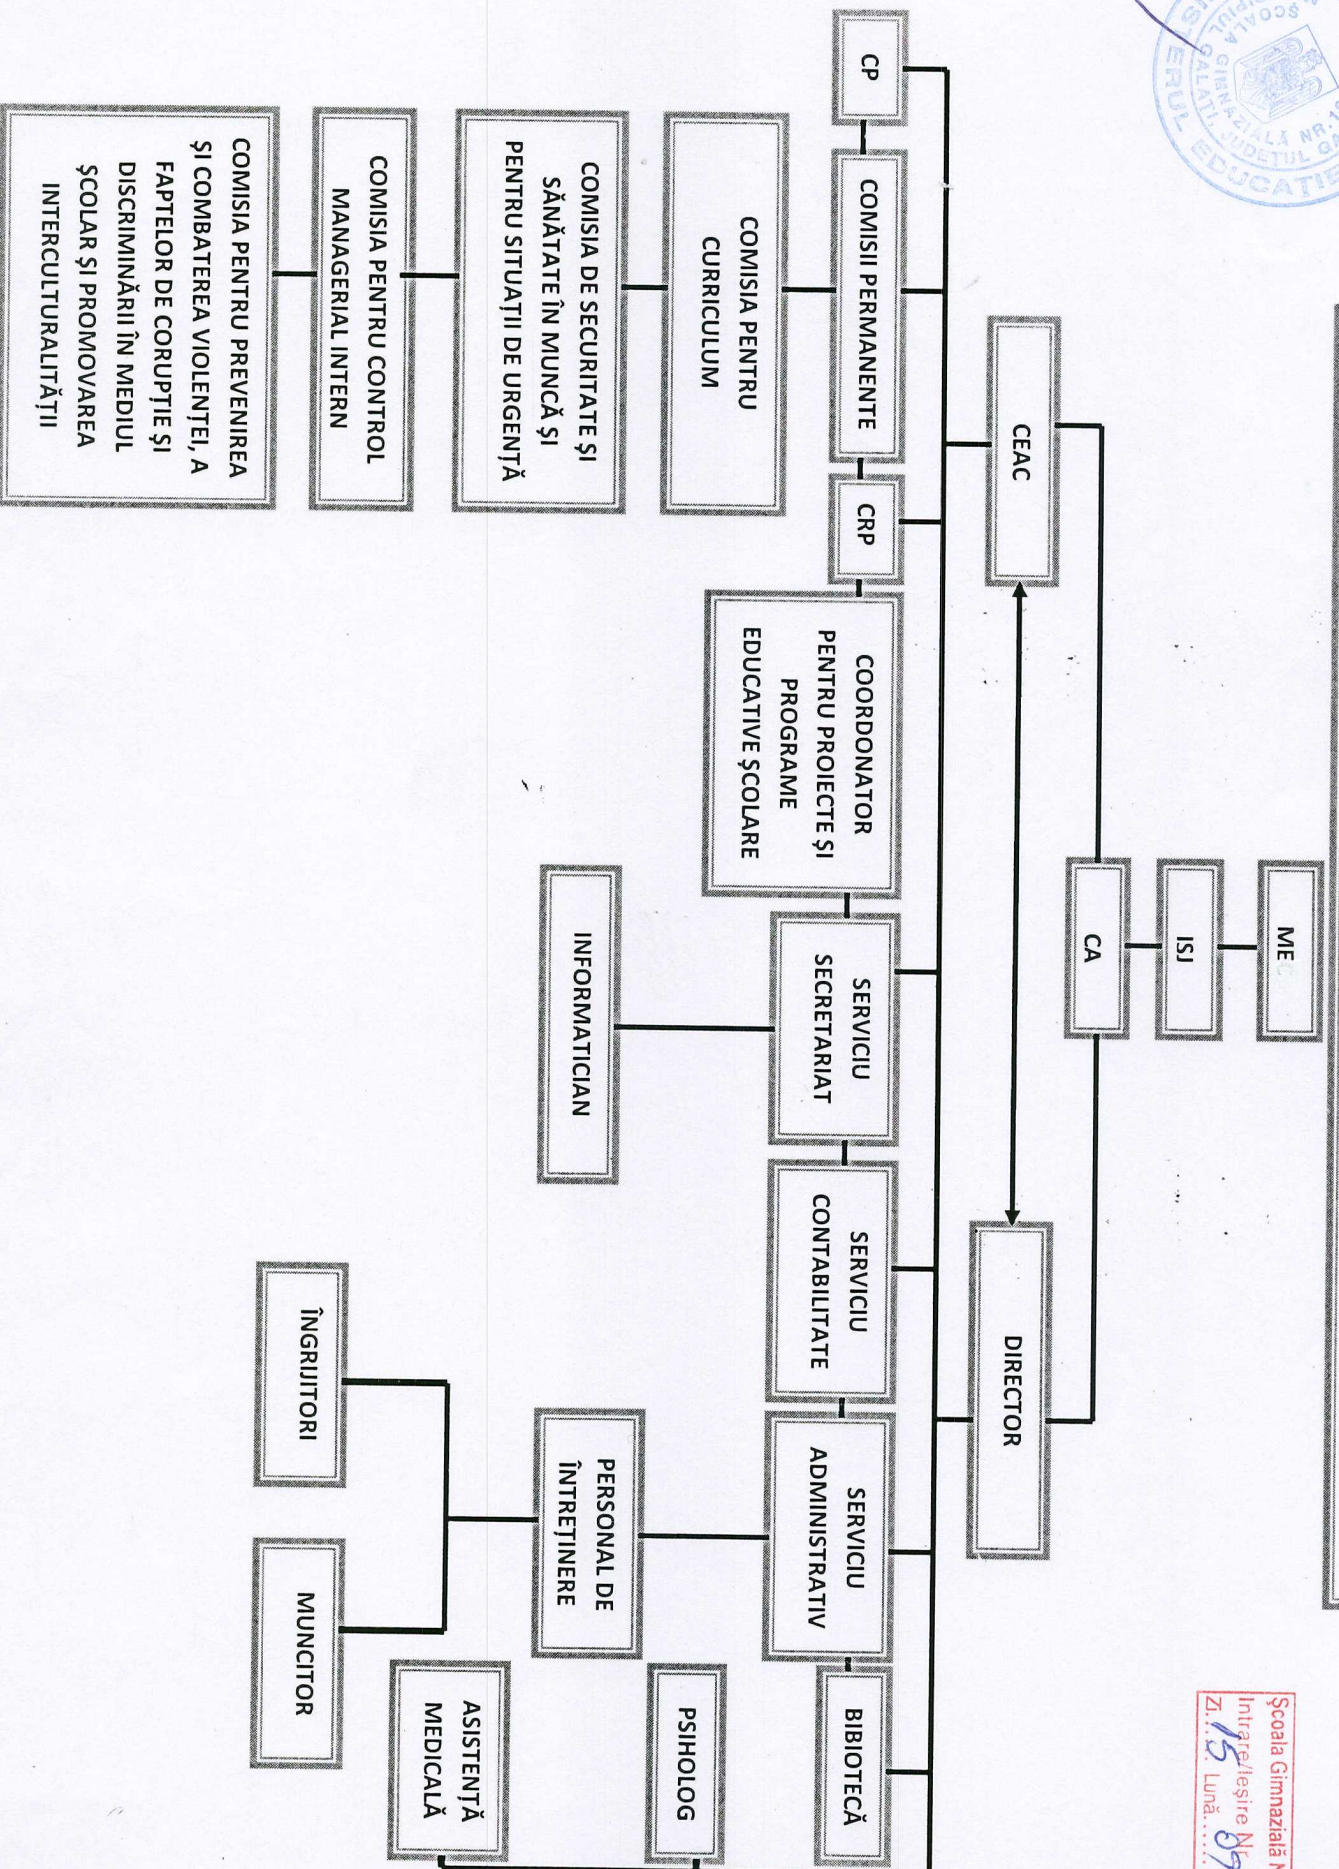

ORGANIGRAMA ȘCOLII GIMNAZIALE NR. 10 GALAȚI

Școala Gimnazială Nr. 10 Galați
Intrare/ieșire Nr. 1093 Galați
Zi. 15. Lună. 09. An. 2021